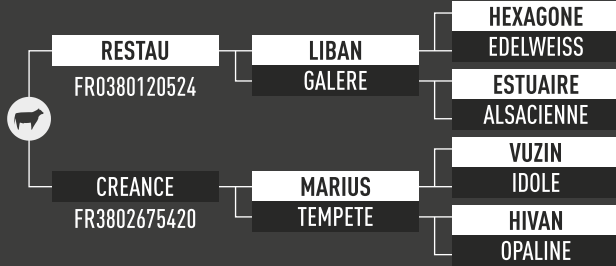

CHAROLAIS

RUDY EXC

FR4243102878 12/05/2020

M ARNAUD JEAN FRANCOIS

RUDY EXC

KALBEVERLAUF

CH.VF.23.2

Kalbeverlauf Kreuzung	111	0.84	
-----------------------	-----	------	--

KREUZUNG

CH.MP.23

Frühe Bemuskelung 3 Wochen Kälber	122	0.87	
Konformation			
Kalbgröße ab 3 Wochen	78	0.82	
Knochenfeinheit ab 3 Wochen	114	0.82	

EUROVAL

4 rue Éric Tabarly 35530 NOYAL-SUR-VILAINE

+33 2 99 87 90 90